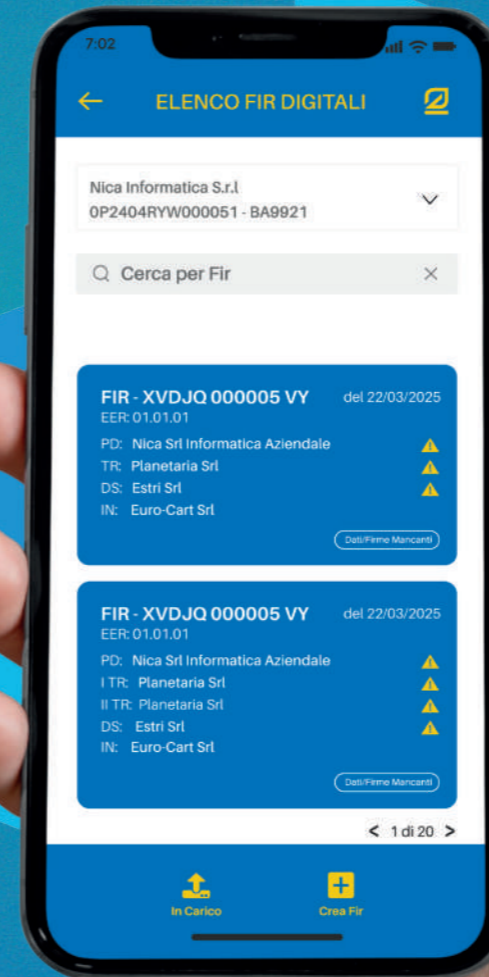

WinWaste, l'ERP per il Waste Management che informa e aggiorna.

Tecnologia gestionale e informazione qualificata al servizio dell'economia circolare.

Un'informazione tecnica, trasparente e costantemente aggiornata, per raccontare con autorevolezza il mondo dei rifiuti e accompagnare imprese, enti e operatori nel percorso verso l'economia circolare.

Integrato con
i gestionali
ERP Zucchetti

RENTRI
Interoperabile

XFIR DIGITALI

REGISTRI CRONOLOGICI

FIRMA QUALIFICATA

CONSERVAZIONE

13 Febbraio 2026 debutta il **FIR Digitale**

Scopri la nostra
soluzione in mobilità

entriCloud

L'APP pensata per semplificare
la logistica della tua azienda.

**win
waste**
WASTE MANAGEMENT ERP

Tanto più **potente** con le integrazioni Zucchetti

AD HOC INFINITY

ahrw
ad hoc revolution web

Rentry2GOTM
Geolocalizzazione